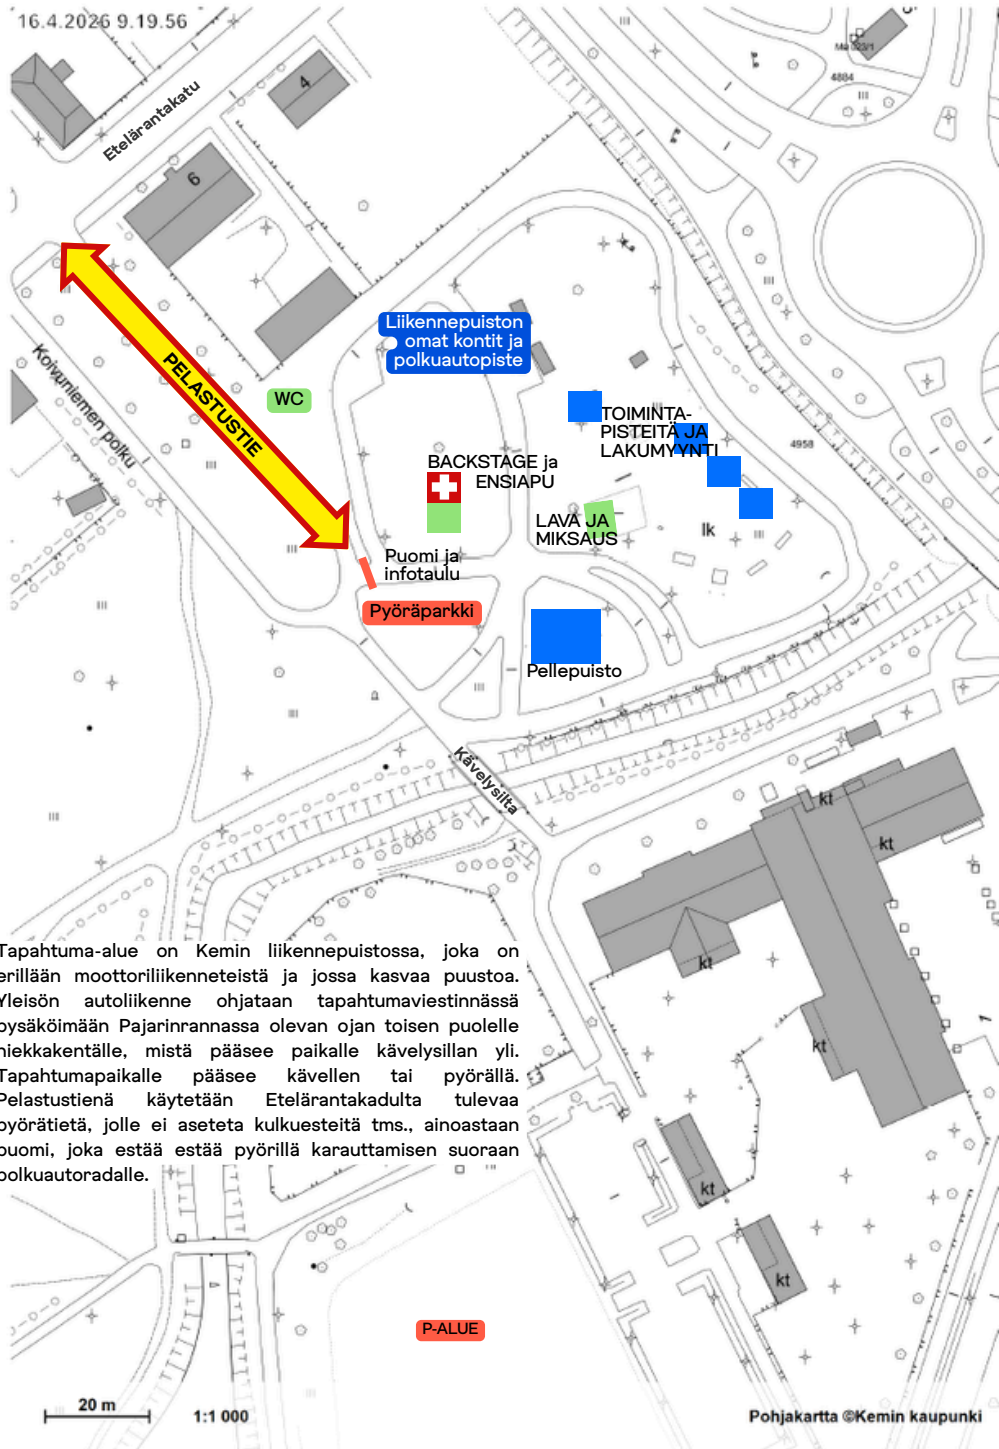

Lastenfestari Rondelli 2026, aluekartta ja liikenteenohjaussuunnitelma

Tapahtuma-alue on Kemin liikennepuistossa, joka on erillään moottoriliikenneteistä ja jossa kasvaa puustoa. Yleisön autoliikenne ohjataan tapahtumaviestinnässä pysäköimään Pajarinrannassa olevan ojan toisen puolelle hiekkakentälle, mistä pääsee paikalle kävelysillan yli. Tapahtumapaikalle pääsee kävellen tai pyörällä. Pelastustienä käytetään Etelärantakadulta tulevaa pyörätietä, jolle ei aseteta kulkuesteitä tms., ainoastaan puomi, joka estää estää pyörillä karauttamisen suoraan polkuautoradalle.