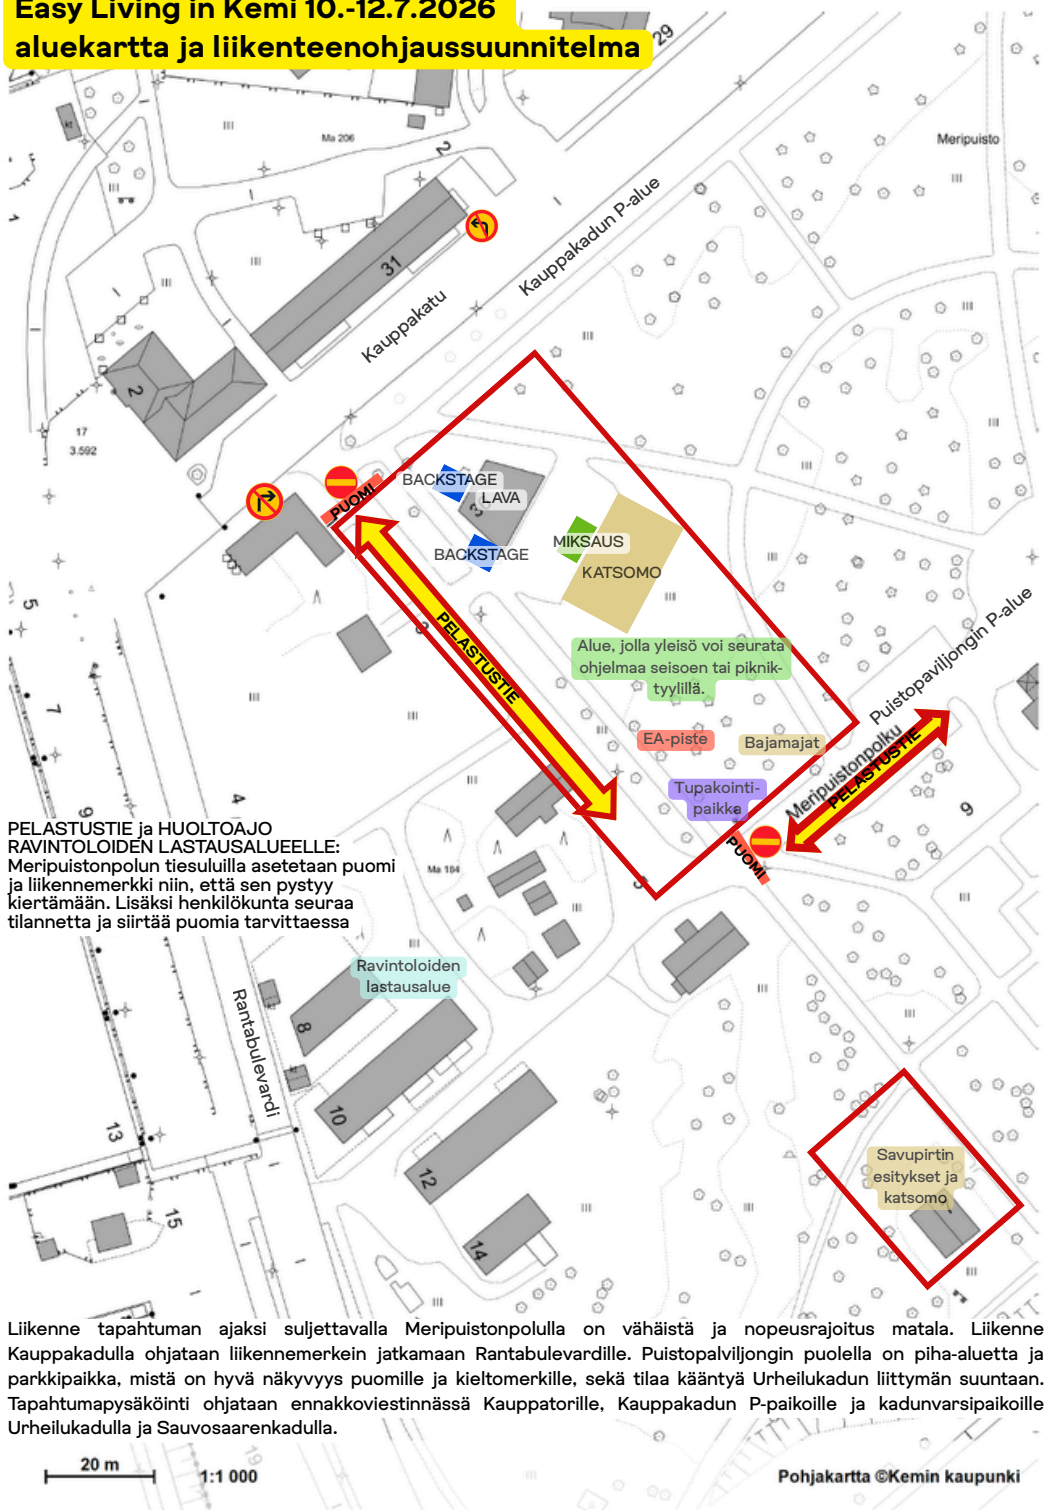

Easy Living in Kemi 10.-12.7.2026 aluekartta ja liikenteenohjaussuunnitelma

PELASTUSTIE ja **HUOLTOAJO RAVINTOLOIDEN LASTAUSALUEELLE**: Meripuistonpolun tiesuulilla asetetaan puomi ja liikennemerkki niin, että sen pystyy kiertämään. Lisäksi henkilökunta seuraa tilannetta ja siirtää puomia tarvittaessa

Liikenne tapahtuman ajaksi suljettavalla Meripuistonpolulla on vähäistä ja nopeusrajoitus matala. Liikenne Kauppakadulla ohjataan liikennemerkein jatkamaan Rantabulevardille. Puistopaviljongin puolella on piha-alueita ja parkkipaikka, mistä on hyvä näkyvyys puomille ja kieltomerkille, sekä tilaa kääntyä Urheilukadun liittymän suuntaan. Tapahtumapysäköinti ohjataan ennakkoviestinnässä Kauppatorille, Kauppakadun P-paikoille ja kadunvarsipaikoille Urheilukadulla ja Sauvosarekadulla.

20 m 1:1 000

Pohjakartta ©Kemin kaupunki