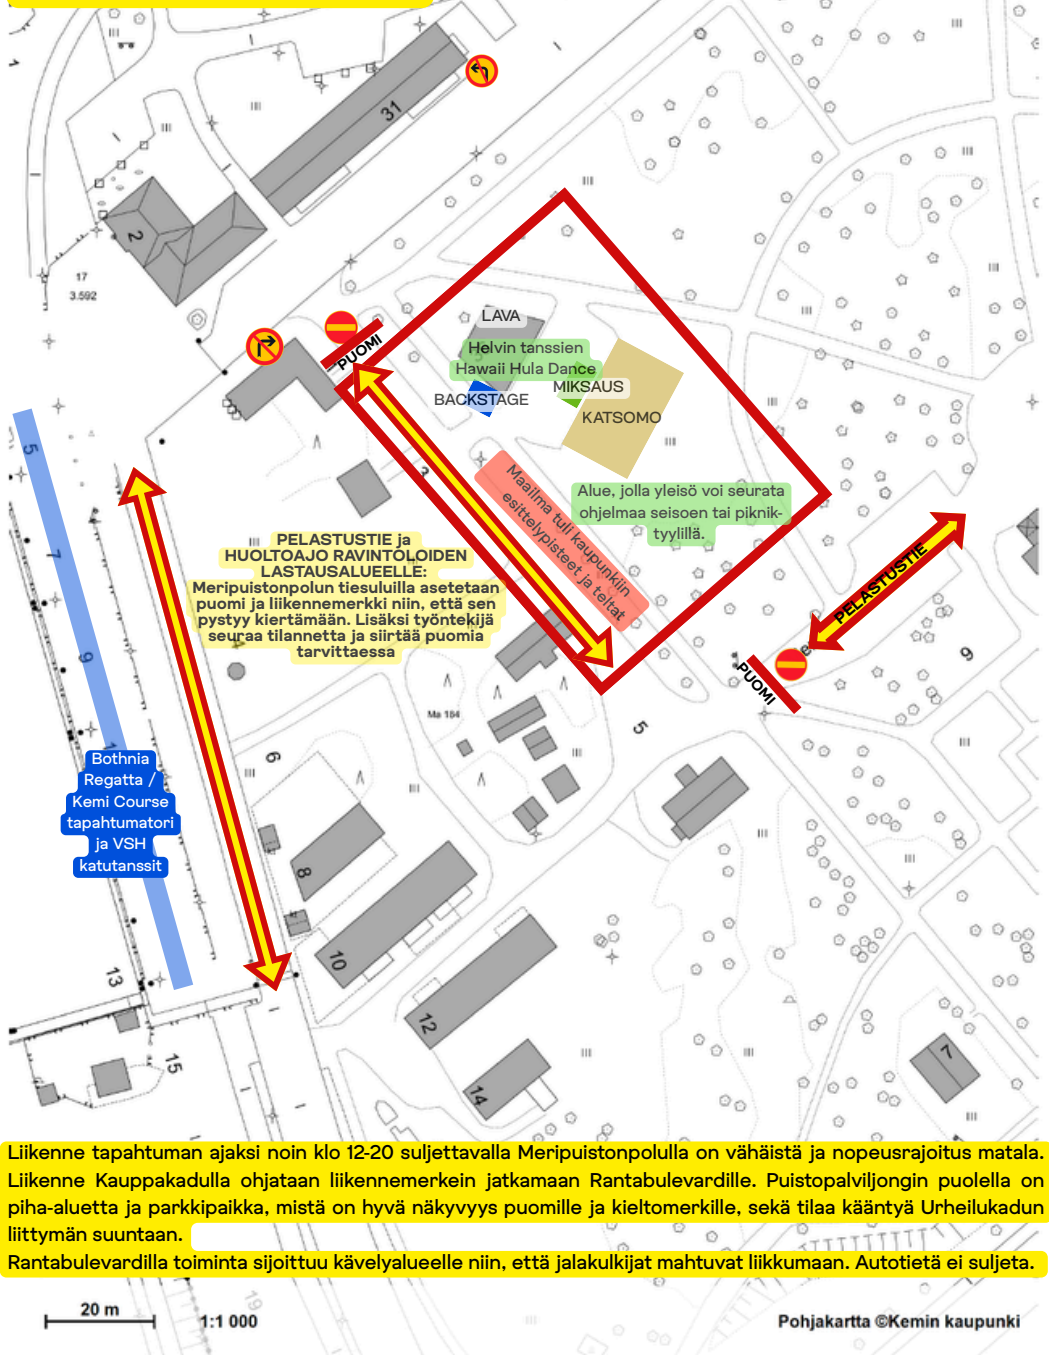

Vid samma hav 2026 -tapahtuma-alueen pohjakartta ja liikenteenohjaussuunnitelma

PERJANTAI 26.6.2026

Liikenne tapahtuman ajaksi noin kello 11-16 suljettavalla Meripuistonpolulla on vähäistä ja nopeusrajoitus matala. Liikenne Kauppakadulla ohjataan liikennemerkein jatkamaan Rantabulevardille. Puistotalviljongin puolella on piha-alueita ja parkkipaikkaa, mistä on hyvä näkyvyys puomille ja kieltomerkillä, sekä tilaa kääntyä Urheilukadun liittymän suuntaan.

Vid samma hav 2026 -tapahtuma-alueen pohjakartta ja liikenteenohjaussuunnitelma LAUANTAI 27.6.2026

**Vid samma hav 2026 -tapahtuma-alueen
pohjakartta ja liikenteenohjaussuunnitelma
SUNNUNTAI 28.6.2026**

Kesäteatteriesitys sijoittuu kokonaisuudessaan puistoalueelle, eikä liikennettä tarvitse rajoittaa. Näytös on avoin ja katsojille maksuton, eikä myöskään jalankulkua rajoiteta kuin näyttämöalueelle.