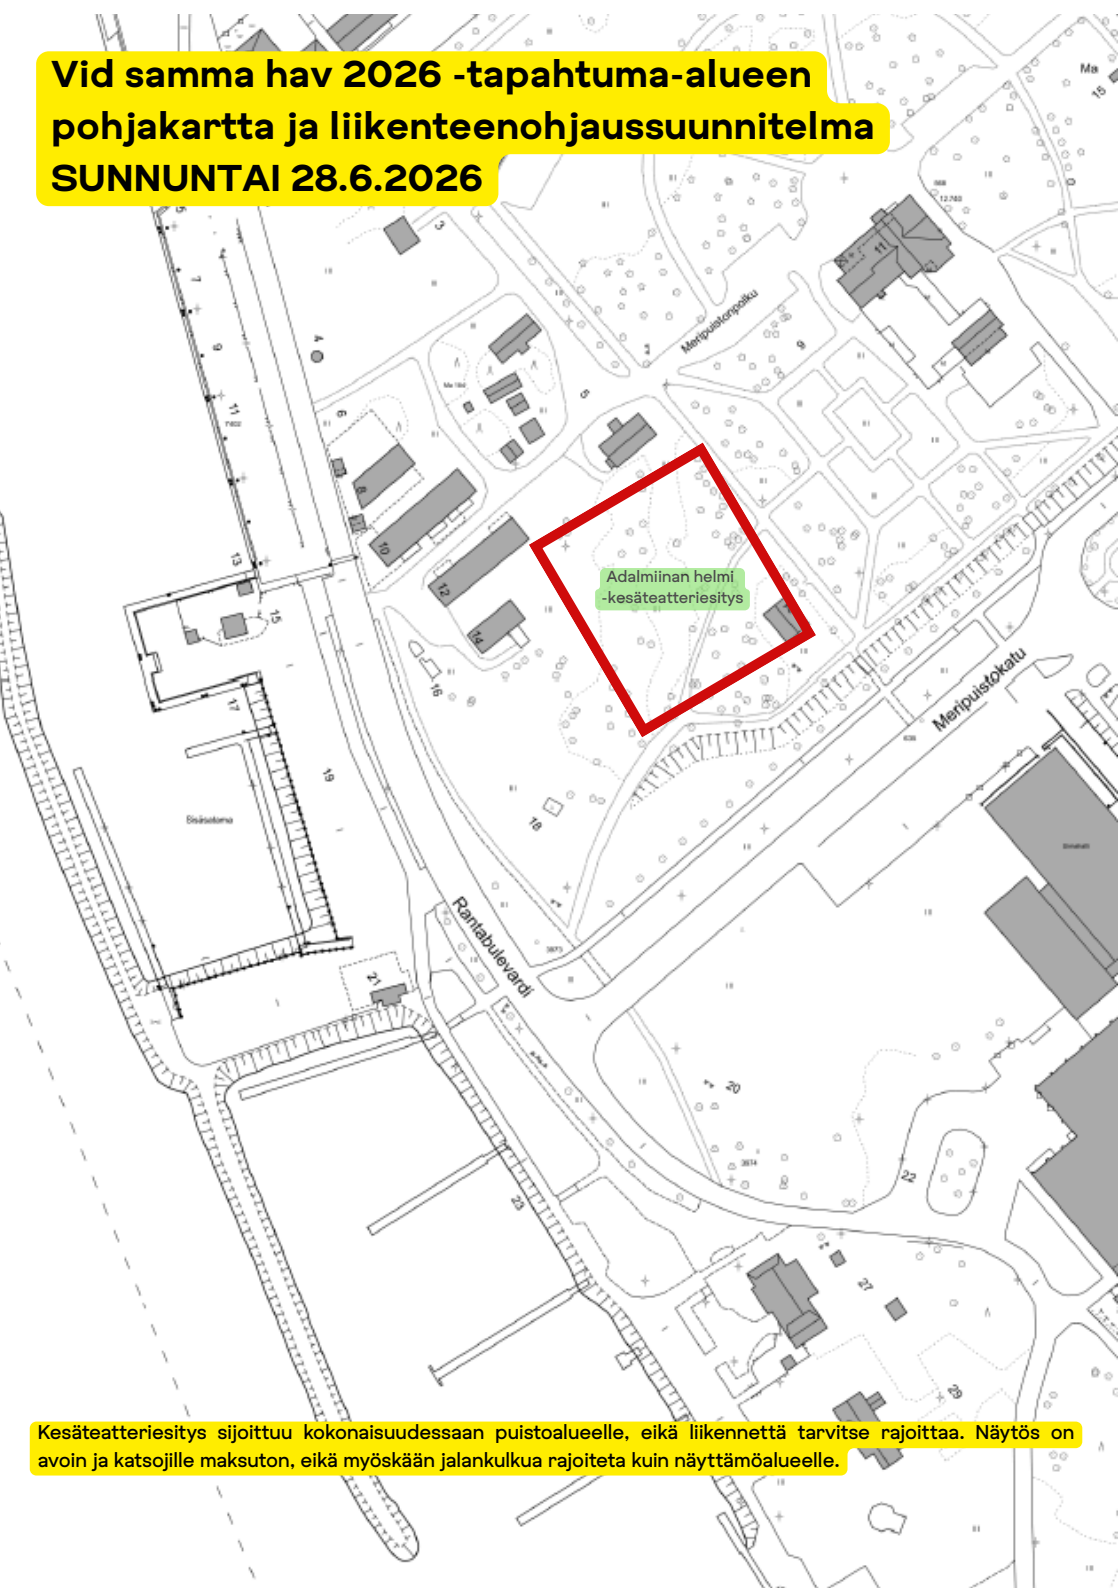

Vid samma hav 2026 -tapahtuma-alueen pohjakartta ja liikenteenohjaussuunnitelma

PERJANTAI 26.6.2026

Liikenne tapahtuman ajaksi noin kello 11-16 suljettavalla Meripuistonpolulla on vähäistä ja nopeusrajoitus matala. Liikenne Kauppakadulla ohjataan liikennemerkein jatkamaan Rantabulevardille. Puistotalviljongin puolella on piha-alueita ja parkkipaikkaa, mistä on hyvä näkyvyys puomille ja kieltomerkillä, sekä tilaa kääntyä Urheilukadun liittymän suuntaan.

Vid samma hav 2026 -tapahtuma-alueen pohjakartta ja liikenteenohjaussuunnitelma LAUANTAI 27.6.2026

**Vid samma hav 2026 -tapahtuma-alueen
pohjakartta ja liikenteenohjaussuunnitelma
SUNNUNTAI 28.6.2026**

Kesäteatteriesitys sijoittuu kokonaisuudessaan puistoalueelle, eikä liikennettä tarvitse rajoittaa. Näytös on avoin ja katsojille maksuton, eikä myöskään jalankulkua rajoiteta kuin näyttämöalueelle.