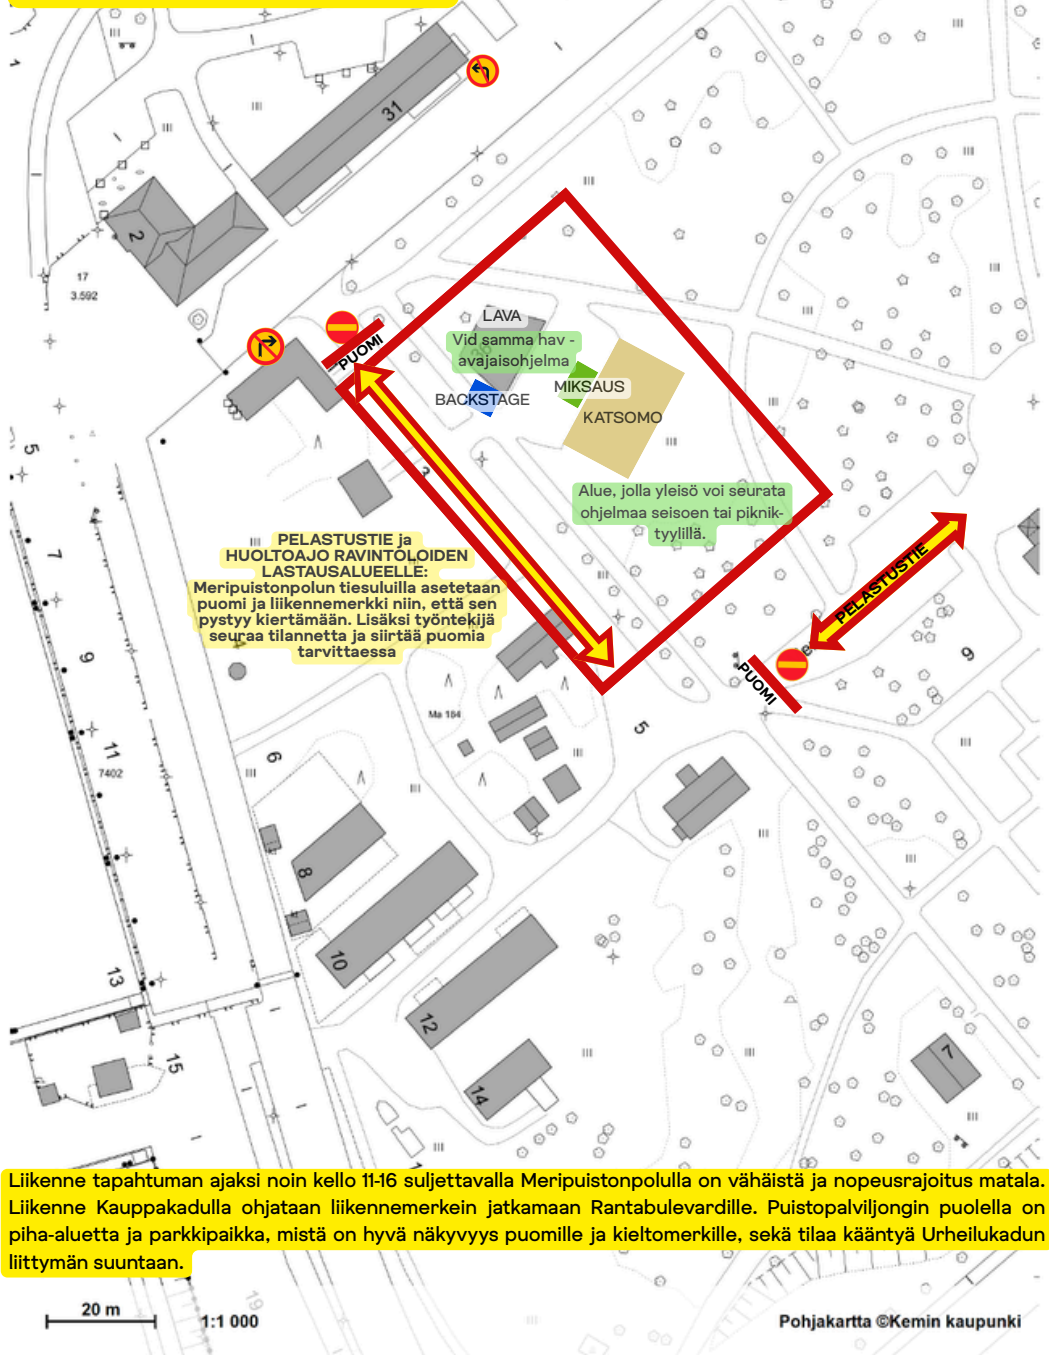

Vid samma hav 2026 -tapahtuma-alueen pohjakartta ja liikenteenohjaussuunnitelma

PERJANTAI 26.6.2026

Liikenne tapahtuman ajaksi noin kello 11-16 suljettavalla Meripuistonpolulla on vähäistä ja nopeusrajoitus matala. Liikenne Kauppakadulla ohjataan liikennemerkein jatkamaan Rantabulevardille. Puistotalviljongin puolella on piha-alueita ja parkkipaikkaa, mistä on hyvä näkyvyys puomille ja kieltomerkillä, sekä tilaa kääntyä Urheilukadun liittymän suuntaan.

Vid samma hav 2026 -tapahtuma-alueen pohjakartta ja liikenteenohjaussuunnitelma LAUANTAI 27.6.2026

**Vid samma hav 2026 -tapahtuma-alueen
pohjakartta ja liikenteenohjaussuunnitelma
SUNNUNTAI 28.6.2026**

Kesäteatteriesitys sijoittuu kokonaisuudessaan puistoalueelle, eikä liikennettä tarvitse rajoittaa. Näytös on avoin ja katsojille maksuton, eikä myöskään jalankulkua rajoiteta kuin näyttämöalueelle.