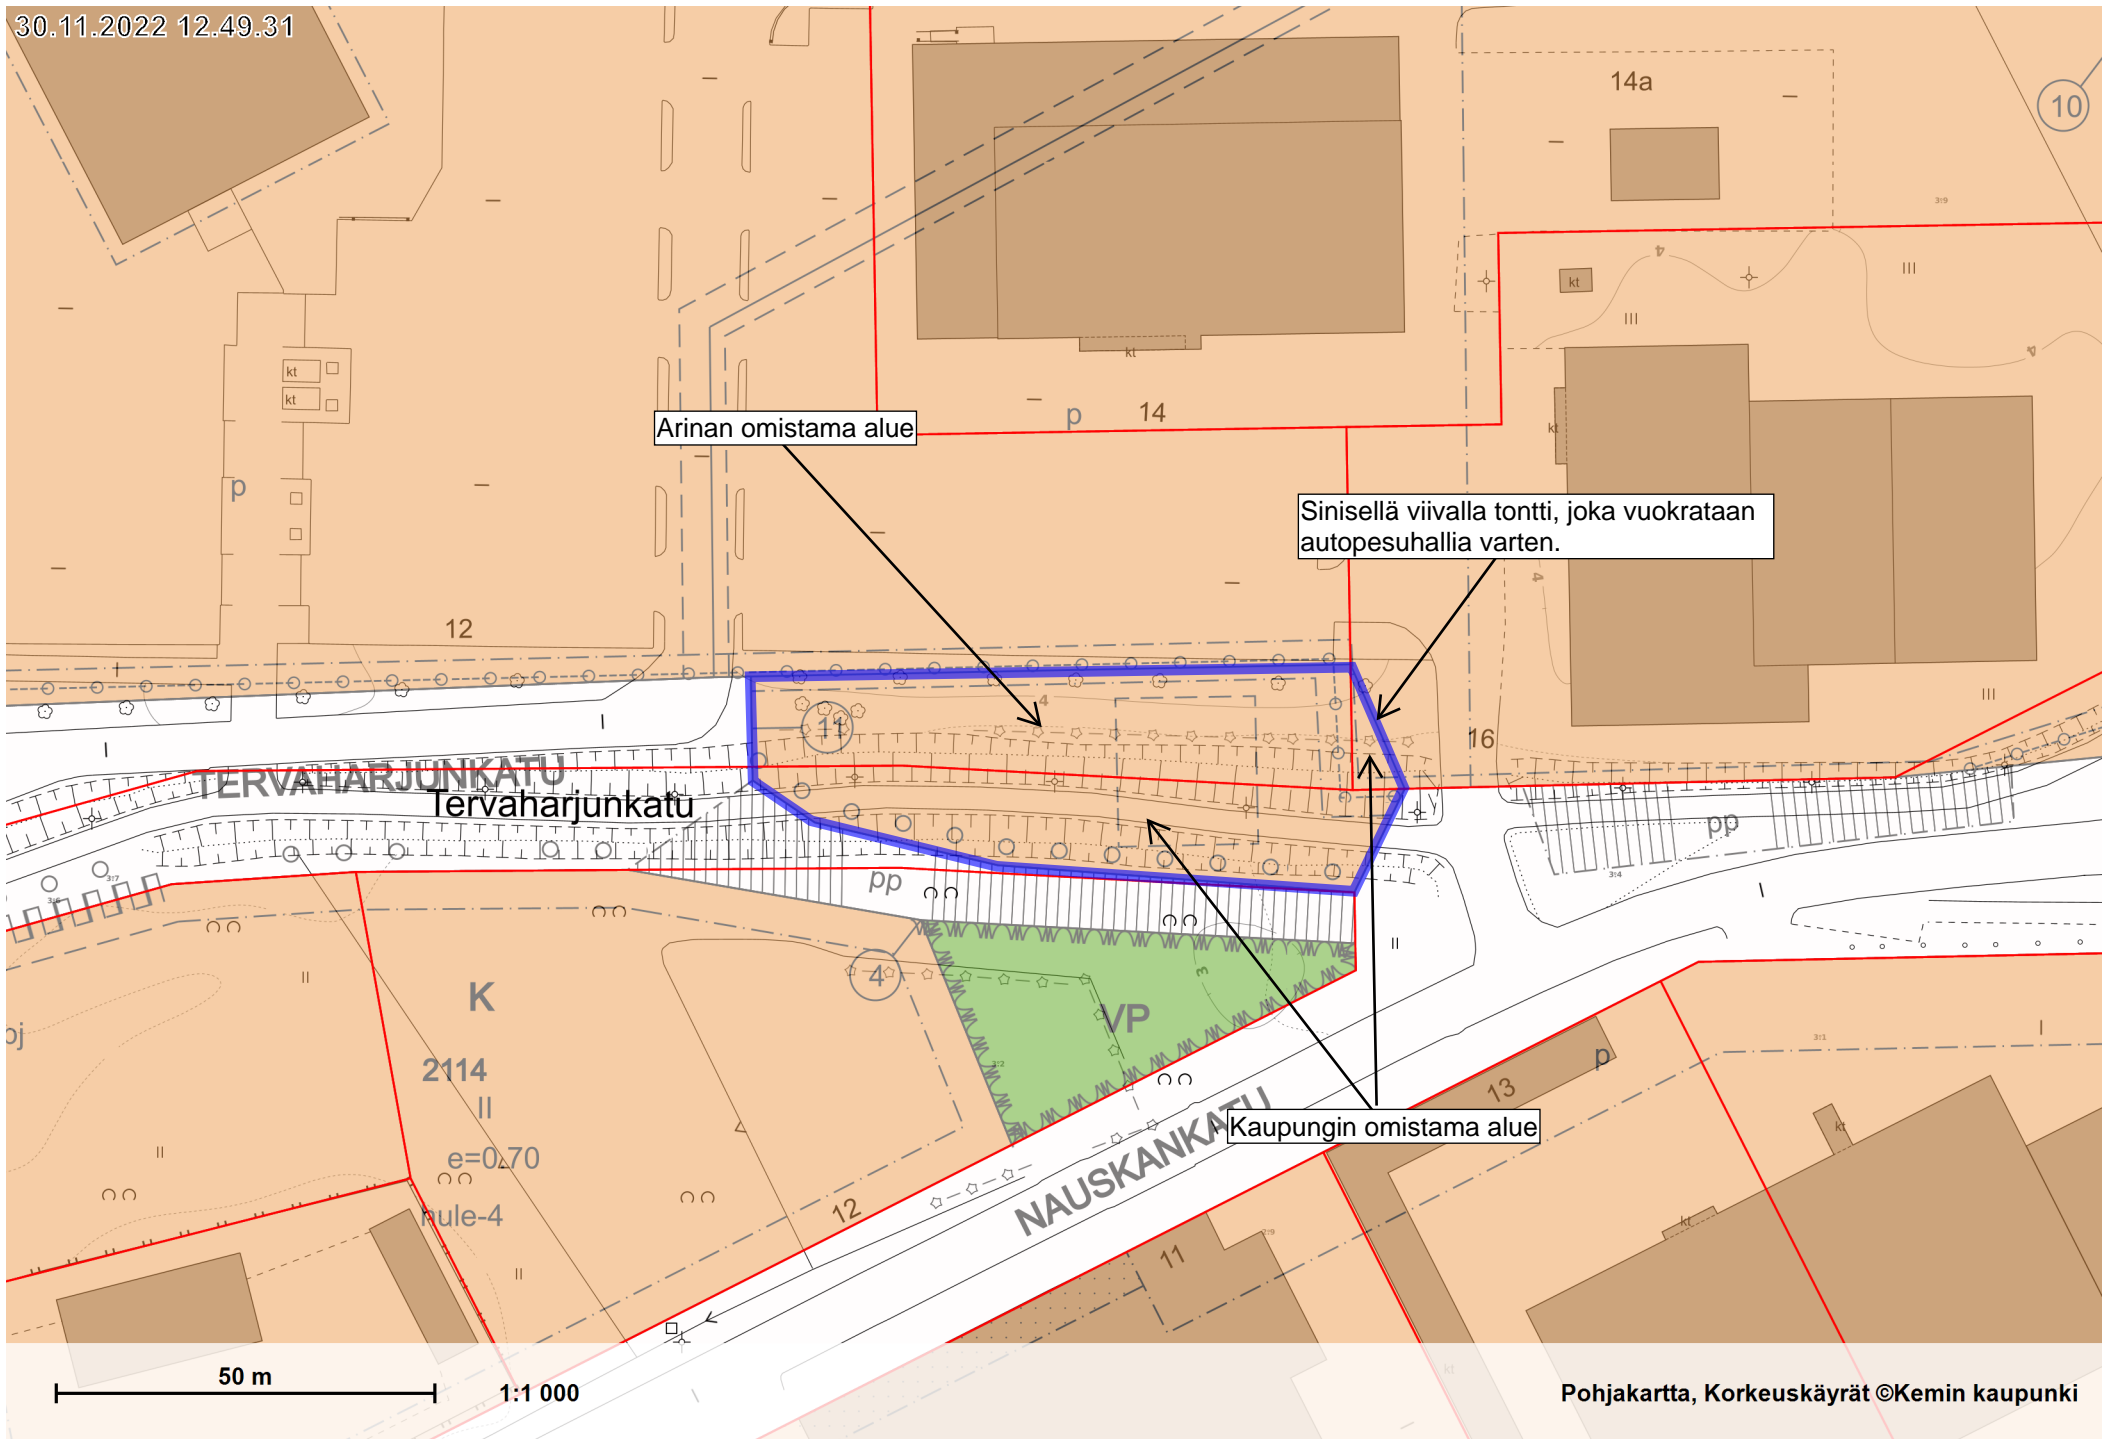

30.11.2022 12.49.31

Arinan omistama alue

Sinisellä viivalla tontti, joka vuokrataan autopesuhallia varten.

Kaupungin omistama alue

TERVAHARJUNKATU
Tervaharjuntatu

NAUSKANKATU

50 m 1:1 000

Pohjakartta, Korkeuskäyrät ©Kemin kaupunki